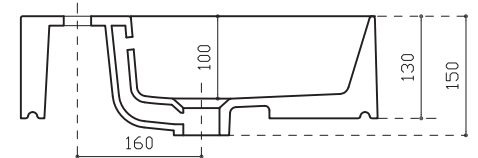

**85862F** Consolle Tube cm 121x46 2 fori rub. con troppo pieno.  
Installazione sospesa.

Console Tube cm 121x46 2 holes with overflow.  
Wall-hung installation.

kg. 28

- bianco  
white
- bianco mat  
matt white
- nero mat  
matt black

Vista dall'alto  
Top View

Sezione A-A  
Section A-A

Vista posteriore  
Rear view

Vista frontale  
Frontal View