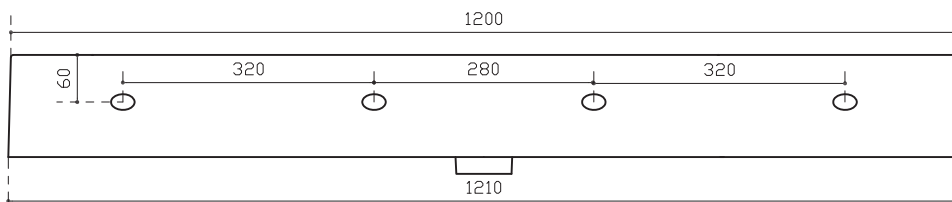

**85862F** Consolle Tube cm 121x46 2 fori rub. con troppo pieno.  
Installazione sospesa.

Console Tube cm 121x46 2 holes with overflow.  
Wall-hung installation.

kg. 28

- bianco  
white
- bianco mat  
matt white
- nero mat  
matt black

Vista dall'alto  
Top View

Sezione A-A  
Section A-A

Vista posteriore  
Rear view

Vista frontale  
Frontal View