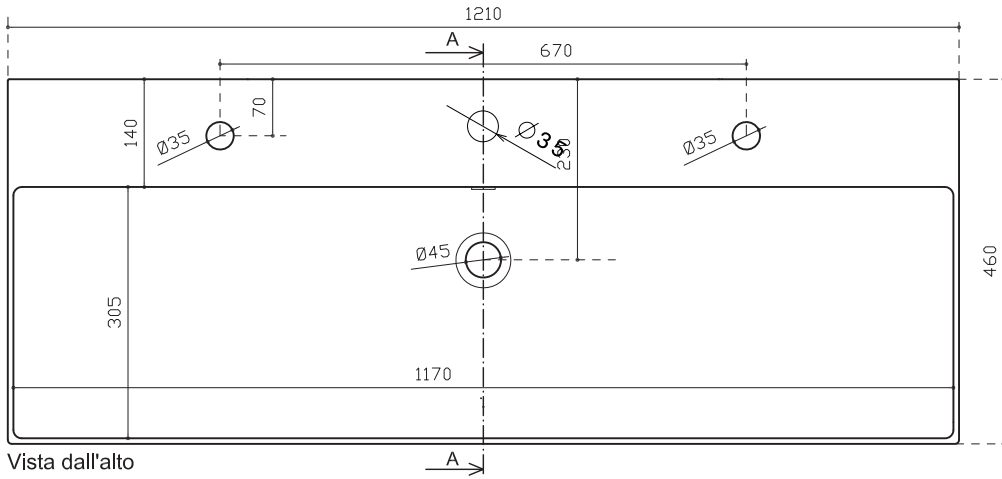

**85862F** Consolle Tube cm 121x46 2 fori rub. con troppo pieno.  
Installazione sospesa.

Console Tube cm 121x46 2 holes with overflow.  
Wall-hung installation.

kg. 28

- bianco  
white
- bianco mat  
matt white
- nero mat  
matt black

Vista dall'alto  
Top View

Sezione A-A  
Section A-A

Vista posteriore  
Rear view

Vista frontale  
Frontal View