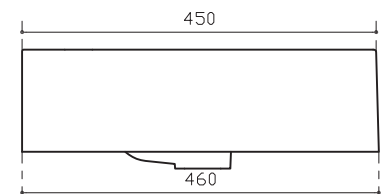

**85862F** Consolle Tube cm 121x46 2 fori rub. con troppo pieno.  
Installazione sospesa.

Console Tube cm 121x46 2 holes with overflow.  
Wall-hung installation.

kg. 28

- bianco  
white
- bianco mat  
matt white
- nero mat  
matt black

Vista dall'alto  
Top View

Sezione A-A  
Section A-A

Vista posteriore  
Rear view

Vista frontale  
Frontal View